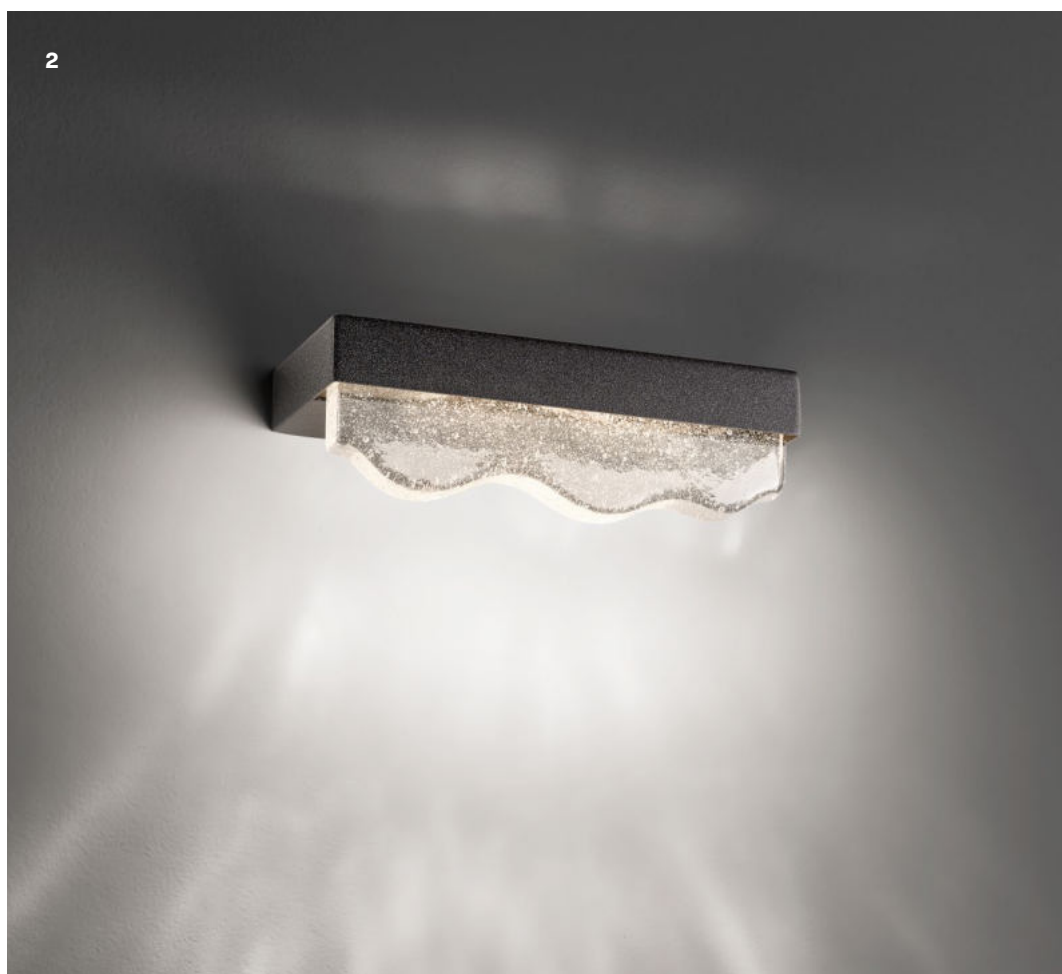

marea

DESIGN **CRISTIAN FELTRIN**

1 **677/AG**
2 **677/AP**
applique | wall bracket